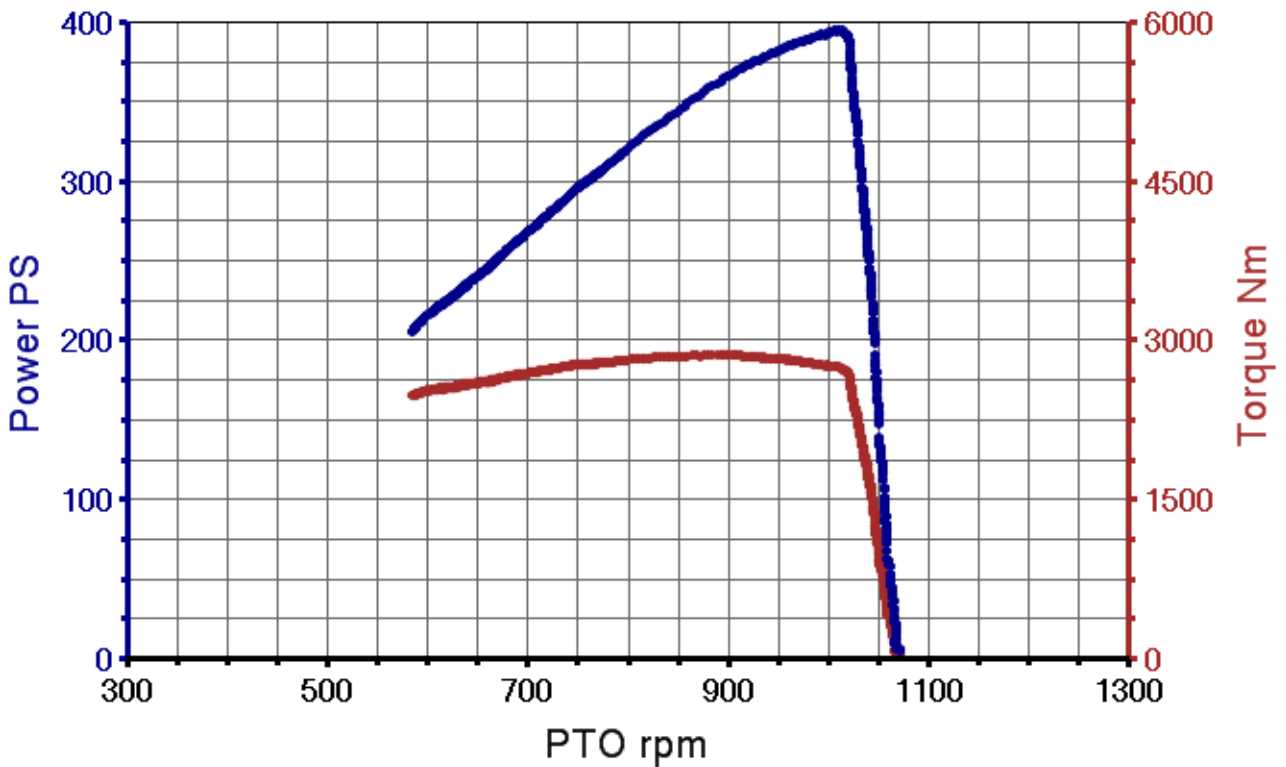

TEST REPORT

Test Results

High Idle	:	5,1 PS	1069 rpm
PTO Speed	:	393,1 PS	1000 rpm
Rated Power	:	393,1 PS	1000 rpm
Rated Torque	:	2761 Nm	1000 rpm
Max Power	:	395,3 PS	1011 rpm
Max Torque	:	2860 Nm	880 rpm
Torque Reserve	:		

rpm	PS	Nm	rpm	PS	Nm
1069	5,1	34	800	320,8	2817
1050	155,2	1038	750	296,2	2773
1000	393,1	2761	700	268,1	2690
950	382,4	2826	650	240,1	2595
899	365,7	2858	600	216,1	2531
849	343,7	2843	584	205,7	2475